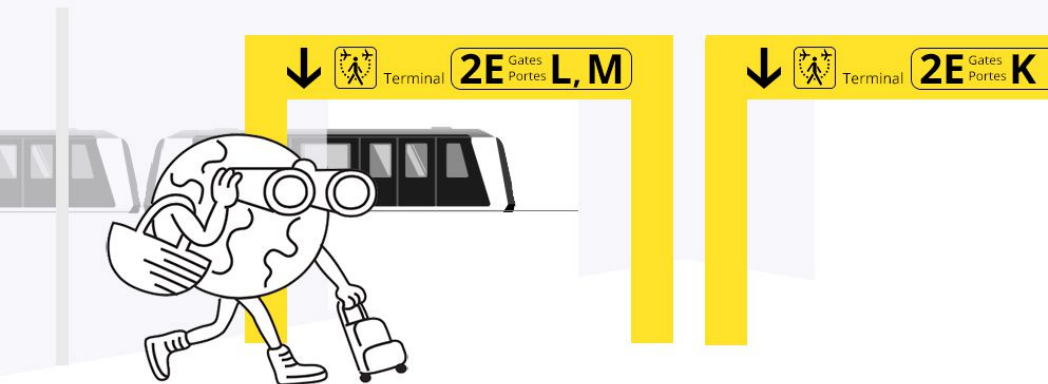

2E → 2E

i

Terminal 2E =
Gates - Portes
K, L, M

Visitez [cdgfacile.com](https://www.cdgfacile.com)
Visit [easycdg.com](https://www.easycdg.com)

Check your boarding gate on the flight information screens.
Follow the appropriate **Transfer** signs towards **Terminal 2E : Gates K or L or M**.

Vérifiez votre porte d'embarquement sur les écrans d'information.
Suivez la signalétique **Correspondances** vers **Terminal 2E : Portes K ou L ou M**.