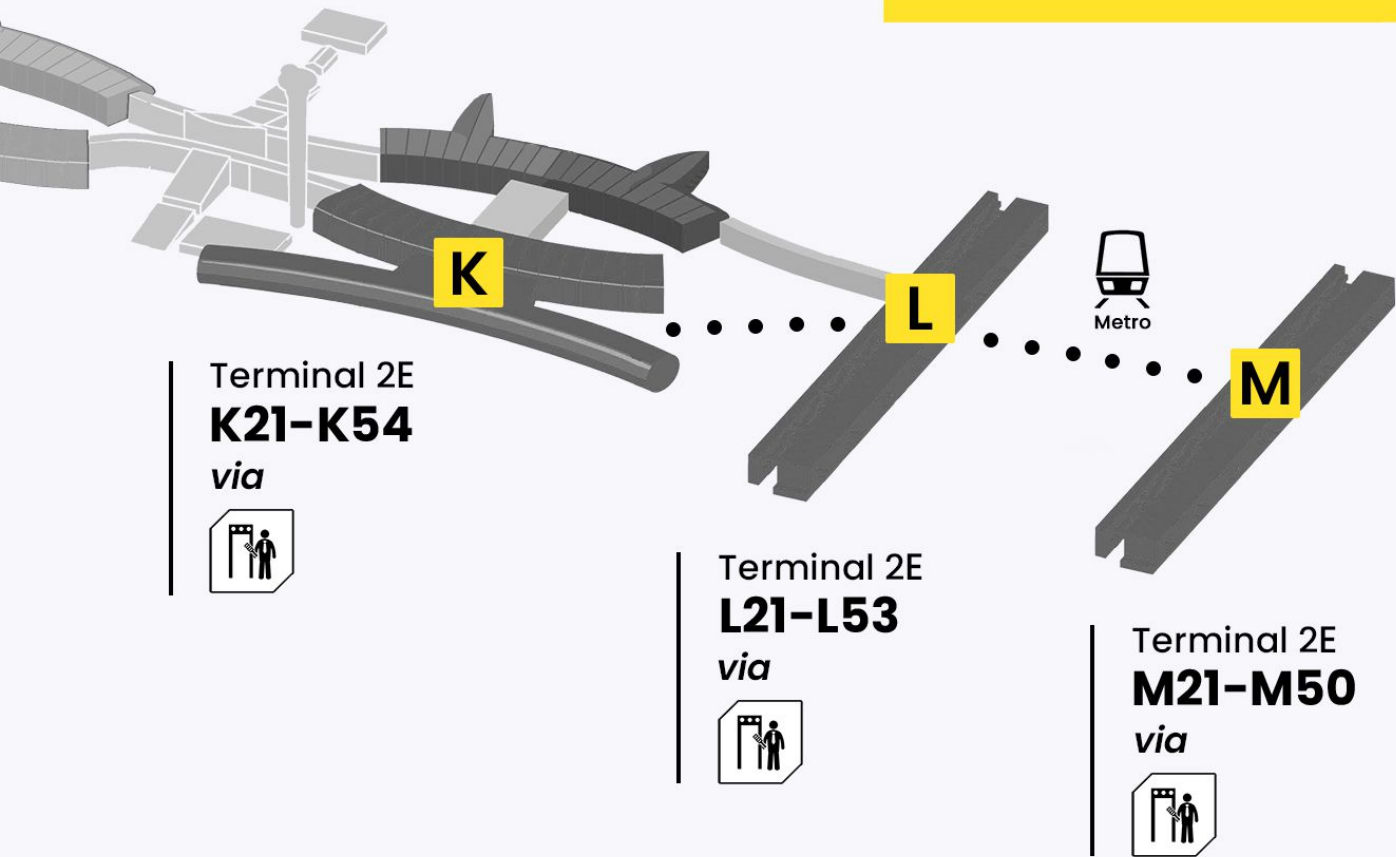

2E → 2E

i

Terminal 2E =
Gates - Portes
K, L, M

Visitez [cdgfacile.com](https://www.cdgfacile.com)
Visit [easycdg.com](https://www.easycdg.com)

Check your boarding gate on the flight information screens.
Follow the appropriate **Transfer** signs towards **Terminal 2E : Gates K or L or M**.

Vérifiez votre porte d'embarquement sur les écrans d'information.
Suivez la signalétique **Correspondances** vers **Terminal 2E : Portes K ou L ou M**.