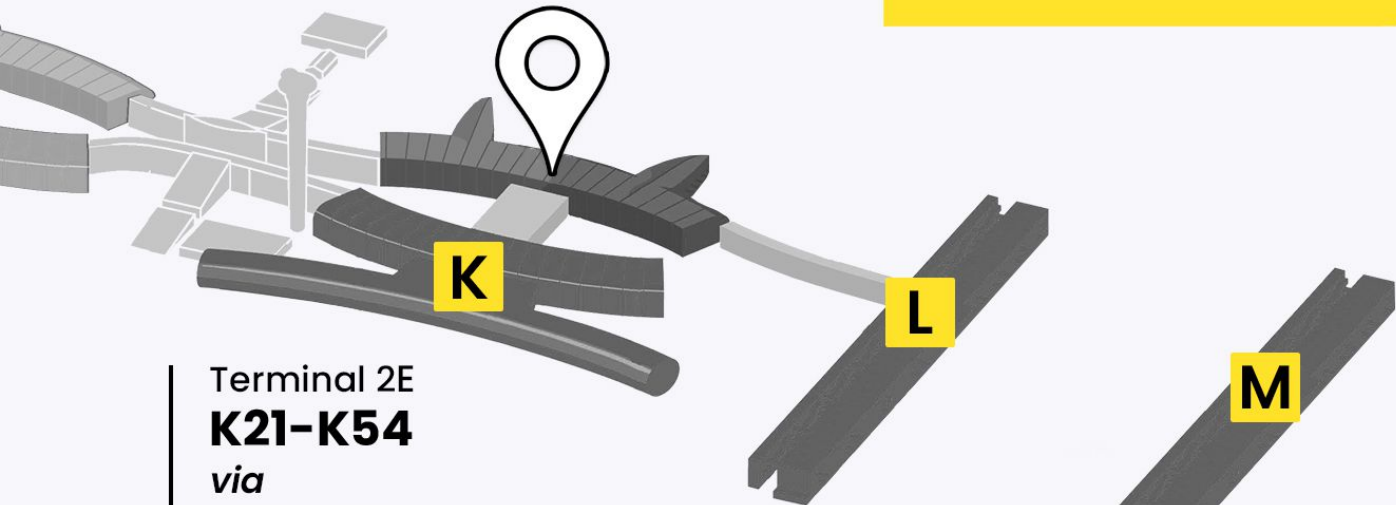

# 2F → 2E

i

**Terminal 2E =  
Gates - Portes  
K, L, M**

## Terminal 2F

Terminal 2E  
**K21-K54**  
via

25-35 min.

Terminal 2E  
**L21-L53**  
via

25-35 min.

Terminal 2E  
**M21-M50**  
via

35-40 min.

Visitez [cdgfacile.com](http://cdgfacile.com)  
Visit [easycdg.com](http://easycdg.com)

Check your boarding gate on the flight information screens.  
Follow the appropriate **Transfer** signs towards **Terminal 2E : Gates K or L or M.**

Vérifiez votre porte d'embarquement sur les écrans d'information.  
Suivez la signalétique **Correspondances** vers **Terminal 2E : Portes K ou L ou M.**